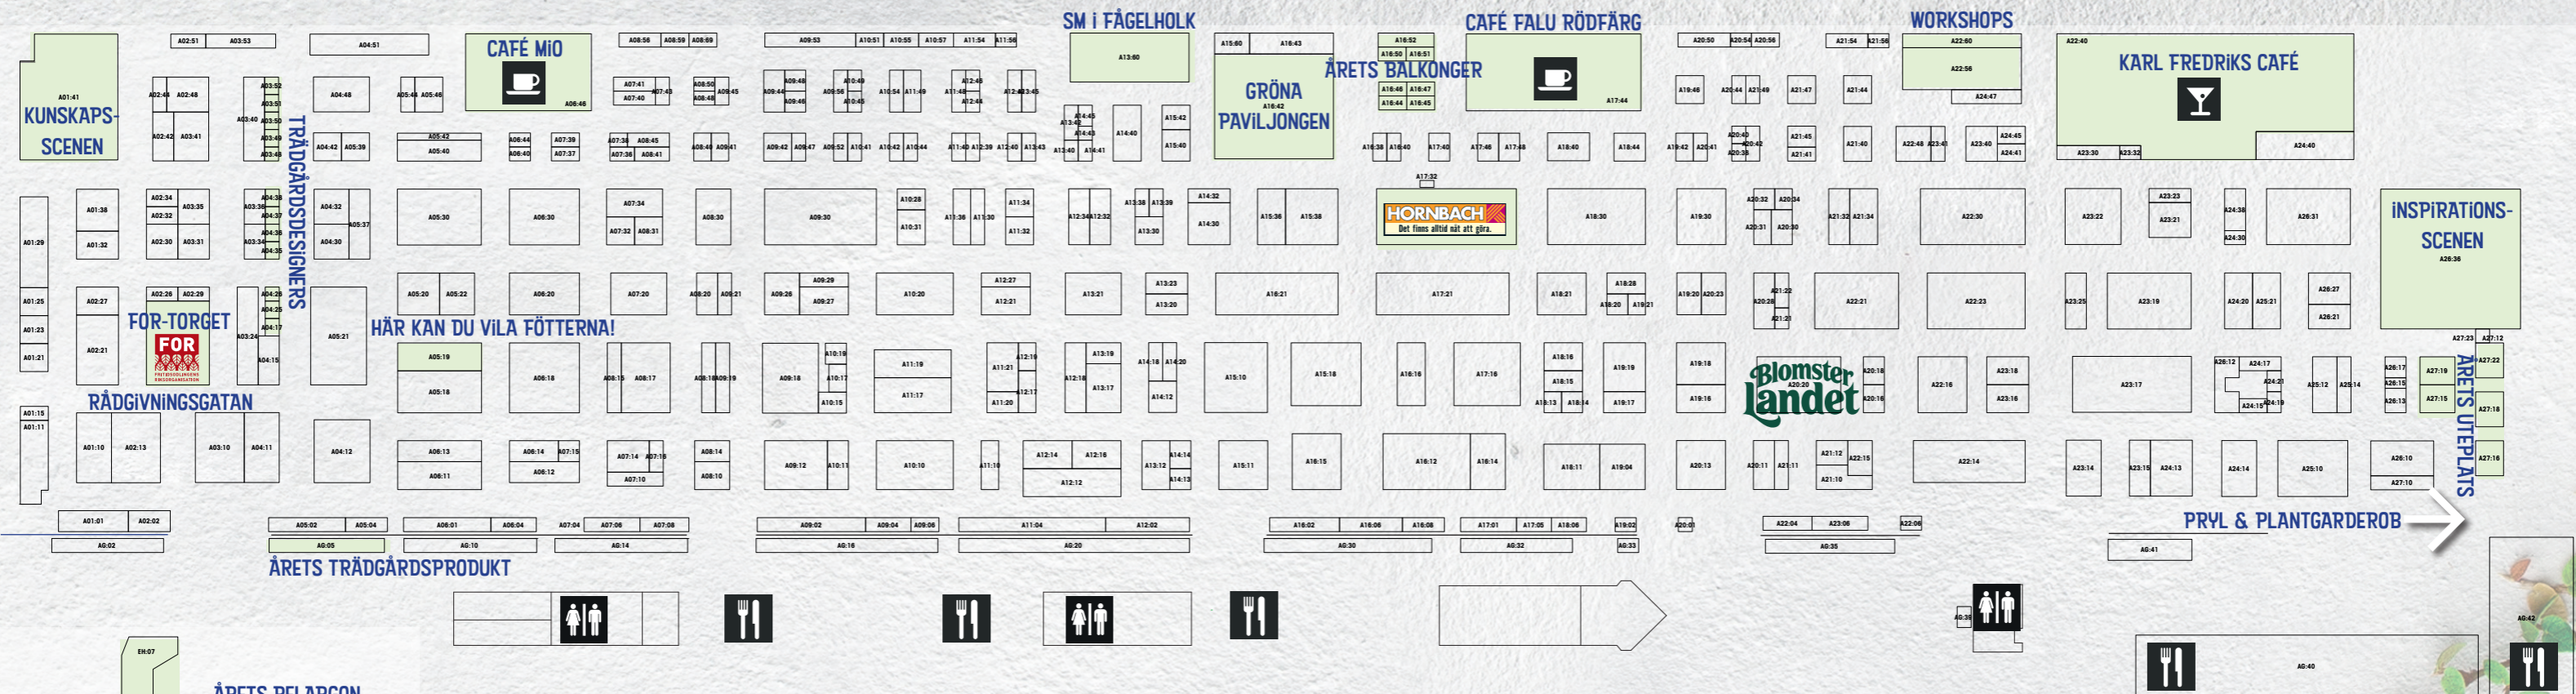

HALLKARTA & UTSTÄLLARFÖRTECKNING

TRÄDGÅRDSMÄSSAN

NORDISKA TRÄDGÅRDAR

ÖSTRA ENTRÉN

HUVUDENTRÉN

UTSTÄLLARFÖRTECKNING

55PLUS AB	A13:23	ELITPLANTSTATIONEN	A04:12	IMPECTA FRÖHANDEL	A11:04	NATURVÅRDSVERKET/ LÄNSSTYRELSEN	A23:16	SOLO BY AL-KO	A09:26
AB SVENSKA INREDNINGSRÖR	A20:32	ELIZABETH B	A11:56	IMPECTA FRÖHANDEL	A12:02	NELSON GARDEN	A22:23	SPEZIALPLANT	A10:11
ACRE AB	A19:20	ENSKEDE KÖK & DELI	A20:50	INVATERM	A21:12	NELSON GARDEN UTEPLATS	A27:16	SPRING SWEDEN AB	A13:39
AGROFORESTRY SVERIGE	A02:34	E-PLANTA	A02:29	ITALGOTTI AB	A24:47	NEW BOTANIC	A26:17	STIFTELSEN SKANSEN	A19:17
ALS SCANDINAVIA AB	A16:38	ESPEGARD SCANDINAVIA	A11:21	JDOTS	A10:42	NEW HARVEST MOON AB	A23:15	STIGA	A17:21
AMAZING FARM & INREDNING	A12:19	ESSENCE GARDEN	A03:52	JOEMA GROUP	A21:54	NEWBEING	A07:38	STILHEM	A24:30
ANNA MARIA SELIN DESIGN	A10:41	ESTELLE-MORRIS	A17:01	JORDKORKEN UF	A24:19	NORDFRÖ	A07:10	STOCKHOLM TRÄDGÅRDSDESIGN AB	A03:48
ANNA WADLE KERAMIK	A20:40	EV SVERIGE AB	A10:17	JORDUTSTÄLLNING	A04:32	NORDISKA POOL & SPA POOL	A05:40	STOCKHOLMS GLASTERRASS AB	A20:30
ANNEKO DESIGN SWEDEN AB	A08:41	FAIR CREATIONS	A08:18	JÄMTGÅRSGÅRD	A07:06	NORDISKA ÄNGSFRÖN AB	A18:21	STOCKHOLMS KAKTUS OCH SUCKULENT SÄLLSKAP	A03:53
ANTE PÅ RÖKEN AB	A10:51	FALU RÖDFÄRG	A18:44	KAKELUGNSPANNAN	A21:11	NÄRKEPLANTANS TRÄDGÅRD	A07:32	STOCKHOLMS ORKIDÉKLUBB	A01:38
AQ PRESENTER	A11:49	FARBOR GRÖN AB	A18:28	KALMTASTE	A08:56	OPEROSE AB	A07:14	STOCKHOLMS ORNITOLOGISKA FÖRENING	A03:31
ARCHER KNOX AB	A14:18	FIRMA SUNUGAAL AB	A21:47	KARL FREDRIK PÅ EKLAHOLM	A26:31	OST & DELIBAREN	A11:48	STUREHOFS KRUKMAKERI	A05:37
ARKIV & COMPANY	A19:42	EGO POWER+	A23:19	KARL FREDRIK PÅ EKLAHOLM	A24:40	PALLET DESIGN WORKS	A10:19	SUNDSVALLS PARTIHANDEL AB	A24:13
ARS-NAKAYA SCANDINAVIA	A09:02	FLINTALYCKANS BLOMSTER	A03:49	KARL FREDRIK PÅ EKLAHOLM	A23:30	PAMOJA AB	A24:38	SVAMPHUSET	A20:23
ART ARJA HERMANSSON	A24:41	FLORA MANUFAKTUR / KLÖVER BLÅ	A06:12	KARL-ANNIKAS ODLINGSMÅSTERI	A27:15	PELARGONFÖNSTRET	A21:10	SVEA REDSKAP	A20:28
ATELJÉ SUSANNE ARVIDSSON / MARIA PAULY KERAMIK	A21:41	FLOREA	A05:21	KATARINAHAMILTON.SE	A23:41	PERAGO SYSTEM	A05:04	SWEBAD	A13:21
AVS	A08:14	FOBO, FÖRBUNDET ORGANISK-BIOLOGISK ODLING	A01:10	KHOOBAM	A05:42	PERAGO SYSTEM..	A18:06	SWEDISH GARDENS	A20:31
BASTUPRODUKTER	A06:20	FOR, FRITIDSODLINGENS RIKSORGANISATION	A03:21	KITCHENSTAR	A11:54	PERMAKULTUR I SVERIGE	A02:32	SVENSKA BAD	A21:32
BAUGAARDEN	A14:13	FORMLYCKA	A12:39	KLÄSSBOLS LINNEVÄVERI AB	A22:48	PIIRAISEN SKOGSMATTA	A14:30	SVENSKA CHILEPEPPAR FÖRENINGEN	A03:40
BELAZIO	A24:45	FORTUNE & GLORY	A20:18	KOLONTRÄDGÅRDSFÖRBUNDET	A02:13	PIL & ANLÄGGNING	A09:04	SVENSKA DAHLIASÄLLSKAPET	A03:24
BELAZIO	A09:48	FROST SPA SPABAD	A12:32	KOPPERT NORDIC AB	A17:40	PIEFINT MALCO	A10:10	SVENSKA HOYASÄLLSKAPET	A01:32
BELLAFLOR-DIJKHOF FLEUR & INTERIEUR	A22:14	FRÖBANKEN NORDEN AB	A06:01	KOUSTRUP & CO	A24:20	PIEFINT MALCO	A11:17	NATURSKYDDSFÖRENINGEN	A13:60
BERGSTRANDS GYMNASIUM	A27:18	FÖRENINGEN SESAM	A01:01	KREATIV FORM & DESIGN	A16:47	PLANTIGO	A18:16	SVENSKA PELARGONSÄLLSKAPET	A01:29
BILTEMA SWEDEN	A22:21	GARDENA	A15:18	KREATIV FORM & DESIGN	A27:19	PLANTOR OCH KRUKOR	A14:41	SVENSKA PIONSÄLLSKAPET	A02:02
BIODLARNAN STOCKHOLMS LÄNS DISTRIKT	A03:41	GARLIC GRATER	A17:48	KRUKOR OCH VARUPROVER	A23:06	POP RETAIL AB	A10:15	SVENSKA SAINTPAULIASÄLLSKAPET	A01:23
BIOKASHI UF	A24:15	GESNERIASTERNA	A01:25	KRUKOR OCH VARUPROVER	A22:06	POPELLE DESIGN	A18:13	SVENSKA ÖRTASÄLLSKAPET	A02:30
BIOKUB SWEDEN	A11:20	GLADA KOSSAN	A07:40	LARSSONS PLANTSKOLA	A21:34	POTPAWS	A08:40	SVERIGES ENTOMOLOGISKA FÖRENING	A03:36
BIREDSKAPSPÄN	A07:15	CRAMER	A08:17	LARSVIKEN	A06:11	PRALINHUSET	A09:41	SVERIGES POMOLOGISKA SÄLLSKAP	A02:21
BIRGITTA MATBOD	A09:46	GLÖD	A14:20	LEILA'S GENERAL STORE	A26:10	PRATOOMS HANTVERK	A20:41	SYLTKRUKAN AB	A10:54
BLOMQUIST PLANTSKOLA	A16:12	GOOSLANDER AB	A08:59	LENA NYSTRÖM	A12:17	PRESENTMAKERIET	A13:40	SÄLLSKAPET BLOMSTERVÄNNERNA	A03:34
BLOMSTERLANDET	A20:20	GREEN SPACES VENUSTUS	A04:17	L'ÉPICERIE FINE	A19:46	PROFESSIONAL GROW	A20:16	SÄLLSKAPET TRÄDGÅRDSAMATÖRERNA	A04:11
BLÖTBERGSBODEN I LUDVIKA HB	A16:06	GREENART PRODUCTION	A09:30	LILJEBERGS	A09:21	PRYL- & PLANTGARDEROB	A27:12	TAWANUT	A08:69
BOKASHI.SE	A12:16	GREENART PRODUCTION	A22:30	LILLA LAGER	A26:13	PUNK GARDEN AB	A05:39	THE NUT HOUSE	A19:21
BOKCOMPANIET	A15:38	GREENTERIOR DESIGN BY BELA AB	A03:53	LINDA SCHILÉN	A25:12	PUROLETT	A13:19	TIDAB	A09:19
BONSAISÄLLSKAPET	A02:48	GROBRUKET	A14:32	LINDBLOMS FRÖ & TRÄDGÅRD	A06:14	R I C C I	A09:42	TOGORAOLIVOLJA.SE	A07:36
BOSSONS LIVINGROOM AB	A04:48	GRÄNSFORS BLOMKRUKSFABRIK	A16:08	LINDENBAUM AGENTURER / SUPER NINJA	A20:01	RADHUSBONDEN	A04:42	TOMELS HB	A07:41
BRUKSPECIALISTEN SVERIGE AB	A15:40	GRÄSCENTER	A04:15	LINDFORM AB	A14:14	RAPSDINE	A11:34	TREZA SOLUTIONS	A07:20
BRÄNNA GÅRDSMEJERI	A20:44	GRÖN DESIGN I ÖREBRO AB	A03:51	LITTLE GARDEN I SVERIGE	A04:37	REMYLLA	A21:22	TRÄDGÅRDAR I DALARNA	A03:35
BUKETTEN	A18:11	POLLINERA SVERIGE	A15:42	LJUVA DRÖMMAR - DESIGN & INTERIÖR	A12:42	REP & LERA	A09:06	TULIP STORE	A08:10
BUKETTEN	A19:04	UTEFIX	A14:45	LOOFT - MODULAR OUTDOOR KITCHENS	A11:32	RIKSFÖRBUNDET SVENSK TRÄDGÅRD	A03:10	TÖNNEVOLD AGENTURER AB	A12:34
BY CARIMA	A24:17	GRÖNVÄXTRIKET	A11:36	LOVÖ HONUNG AB	A05:44	RIPPA NORDIC AB	A23:25	UF BOKASHI	A24:15
BÖRSLYCKE GÅRD AB	A12:44	GUDRUN SJÖDÉN DESIGN	A23:40	LRF MEDIA AB	A13:30	RITKOMPANIET	A04:26	UF JORDKORKEN	A24:19
CAMARDA F&H AB	A20:56	GULLBERG & JANSSON OF SWEDEN	A10:20	LÄJETS TRÄ & TRÄDGÅRD	A16:51	ROACH AB	A19:02	UF VÄXTVAKT	A24:21
CAMELINA OF SWEDEN	A10:49	GUTEFORM	A05:20	LÄTTVIKTSMOTOR AB	A17:21	ROLSER SHOPPINGVAGNAR	A07:04	UNDERBARA TRÄDGÅRD	A04:25
CARL OSCAR AB	A10:45	GUÖVIK IMPORT	A16:15	MAD TASTE	A12:46	ROOSENS DELIKATESSER	A09:45	UNIK BOTANIK	A09:29
CC'S HAVTORNS DELIKATESSER AB	A07:37	HALLBERGS BIVAX AB	A06:04	MAGNOLIA NOSSEBRO AB	A05:30	ROSENSÄLLSKAPET SRS	A01:21	VACKSTANÄSGYMNASIET	A18:20
CERRY'S	A09:44	HALLTORPS GÄSTGIVERI	A21:40	MALLAS ULLPELLETS	A06:40	R-P DEMOPRODUKTER AB	A07:08	VERM OUTDOOR	A12:27
CHARLOTTE NICOLIN	A16:02	HANATABA	A12:18	MATILDA BENGTSOON	A20:34	RUNÅBERGS FRÖER	A05:02	WESTANQVARN AB SNICKERI	A10:31
CHILIODLARNAN	A01:11	HANNA WENDELBO DESIGN AB	A06:13	MAYS INREDNING	A18:40	RÖLUNDA GÅRD	A04:30	WIDE TRÄDGÅRDSDESIGN	A04:36
CHOKLADHJULET	A10:55	HARD WORKING WOMAN AB	A23:18	MEDEVI PROSALUS / MEDEVISALVAN	A13:38	SAGOLIKA KERAMIK / KERAMIKPALMEN	A10:28	WILDLIFE GARDEN AB	A23:23
CHOKLADKYSSAR	A08:48	HEATCRAFT AB	A14:40	MIKINOKO	A25:14	SANDSTRÖM JORDKÄLLARE	A19:16	VILLAPOL NORD AB	A13:20
CINDERELLA ECO SVERIGE	A23:22	HELSINGESPARRIS	A22:04	MILJÖCENTER - DITT NATURLIGA VAL	A22:16	SARA BÄCKMO - SKILLNADENS TRÄDGÅRD	A12:14	VIRETA AB GJORDNÄRA TUNNELVÄXTHUS	A18:30
CLARA&CO	A16:50	HESTRA PRO	A12:21	MIND ON NATURE	A25:10	SBM LIFE SCIENCE AB	A18:14	WORKSHOPS	A22:56
CLASSICUM VÄXTHUS	A20:11	LEGO BOTANICALS	A23:14	MIND ON NATURE	A24:14	SCHWEIZERMANDEL	A12:40	WRAMS BIO AB	A08:30
CLEMATIS THE SOURCE OF GOOD CLIMBRES	A14:12	HOPPALANTADESIGN	A13:43	MINDME STUDIOS AB	A07:16	SCPS, (SKANDINAVISKA SÄLLSKAPET FÖR INSEKTSÄTANDE VÄXTER)	A02:51	VRENA GRÖNT AB	A11:30
COSTCO WHOLESALE SWEDEN	A20:42	HORNBAACH BYGG- & TRÄDGÅRDSMARKNAD	A17:30	MIO AB	A06:46	SEGWAY NAVIMOW	A19:19	VÅGES KLURIGA LJSSTAKAR	A15:11
DAHLIAENTUSIASTERNA	A02:42	HOZELOCK	A19:18	MIO AB	A05:46	SENSE DOME / HÅLLBARA UTEMÖBLER	A22:15	VÄXTLIVET SVERIGE AB	A04:38
DAHLIAFARMEN PÅ ÖSTERLEN AB	A23:32	HPJ GARDEN	A17:16	MIRAS CHOKLADVERKSTAD	A20:54	SEPARETT	A09:27	VÄXTVAKT UF	A24:21
DAHLIAS BY LINN	A09:12	HUS14	A17:46	MIRIMART HANTVERK	A21:45	SGC SCANDINAVIAN GARDEN CONNECT AB	A07:39	YARD ETC	A11:10
DATANOVA / MAMMOTION / SYLVOX	A05:18	HUSQVARNA	A16:21	MODERNA AVLOPP	A11:19	SIA ETNA DESIGN	A23:21	ZETAS FINSMAKARENS TRÄDGÅRD	A23:17
DEN GODA FLORAN	A17:05	HVILAN UTBILDNING	A05:22	MONA CHARLOTTE'S INREDNING	A06:44	SILKY	A17:21	ÅRETS PELARGON	EH:01
DET GODA FRÅN ITALIEN I SVERIGE AB	A09:53	HÄLLNÄS HANDELSTRÄDGÅRD	A06:18	MONCHIQE	A26:21	SKOGSTRÄDGÅRDENS VÄXTER I HÖÖR AB	A16:16	ELMIA GARDEN AWARD - ÅRETS TRÄDGÅRDSPRODUKT	AG:05
DJÄKNEGÅRDENS HONUNG	A10:44	HÄLLNÄS HANDELSTRÄDGÅRD	A08:15	MR FREDRIK	A25:21	SKOHÅLSAN	A13:45	ÅRSTIDERNA TRÄDGÅRD	A03:50
DOOEK BIVAXDUKAR	A20:38	HÄLSINGE HJORTRON GÖLIN ÖSTMAN	A21:49	MULLBANKEN	A08:20	SKULTUNA TRÄDGÅRDSBOD	A13:12	ÅSBERGETS GÅRDSMEJERI	A09:52
ECO ANDALUZ, HELENE STECKZEN	A16:46	HÄLSOINSIKT	A21:44	MUMS GRÖNA	A27:22	SM I FÅGELHOLK	A13:60	ÖJA GÅRDSPRODUKTER AB	A08:31
EGO POWER	A17:21	HÄRJEDALSBRÖD/SVENSKT MATHANTVERK	A09:56	MÖRSJÖ DELI	A08:50	SNIGELBAREN	A14:43	ÖSTSVENSKA RHODODENDRON	
EKOLOGISK ODLING, TRÄDGÅRD OCH HANTVERK	A21:21	HÄXKRAFT AB	A26:12	NADJA WEDIN DESIGN	A13:17	SNITTBLOMSODLARE I SVERIGE	A02:44	- OCH MAGNOLIASÄLLSKAPET	A02:27
ELDSMEDJAN	A15:10	HÖRBY BRUK	A09:18	NATIONELLA GENBANKEN SLU	A02:26	SOCKHUSET.SE	A08:45	ÖVERSTEKVARN GOTLANDSDELIKATESSER	A07:43
ELFS DELIKATESSER	A10:57	IDASFABRIK	A09:47	NATT & DAG DESIGN AB	A13:42	SOLFAGRA TRÄDGÅRD AB	A04:35		
ELISABETH NAESS	A11:40	IMPECTA FRÖHANDEL	A12:12	NATURPOOLER	A16:40				